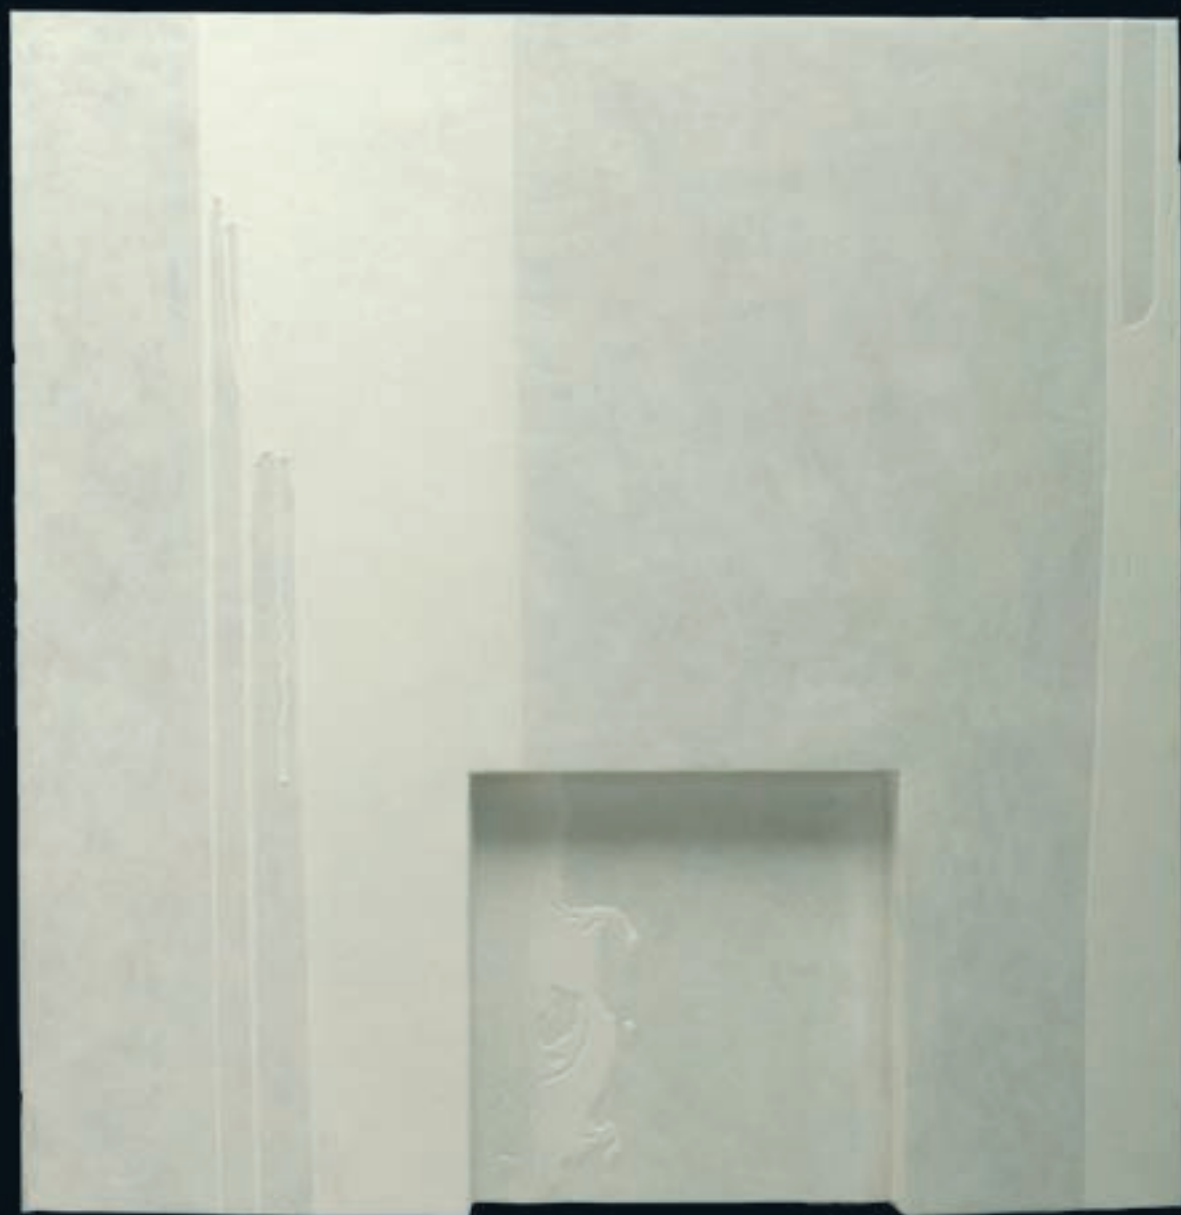

Caja: **Flavin**
Sala negra para neones azules

...y algo más.
Bodegones

...y algo más.

Obras blancas

EDITA

Diputación de Valladolid
Área de Igualdad de Oportunidades y Cultura
Servicio de Educación y Cultura
www.artevalladolid.es
www.salaexposicionespalaciopimentel.es