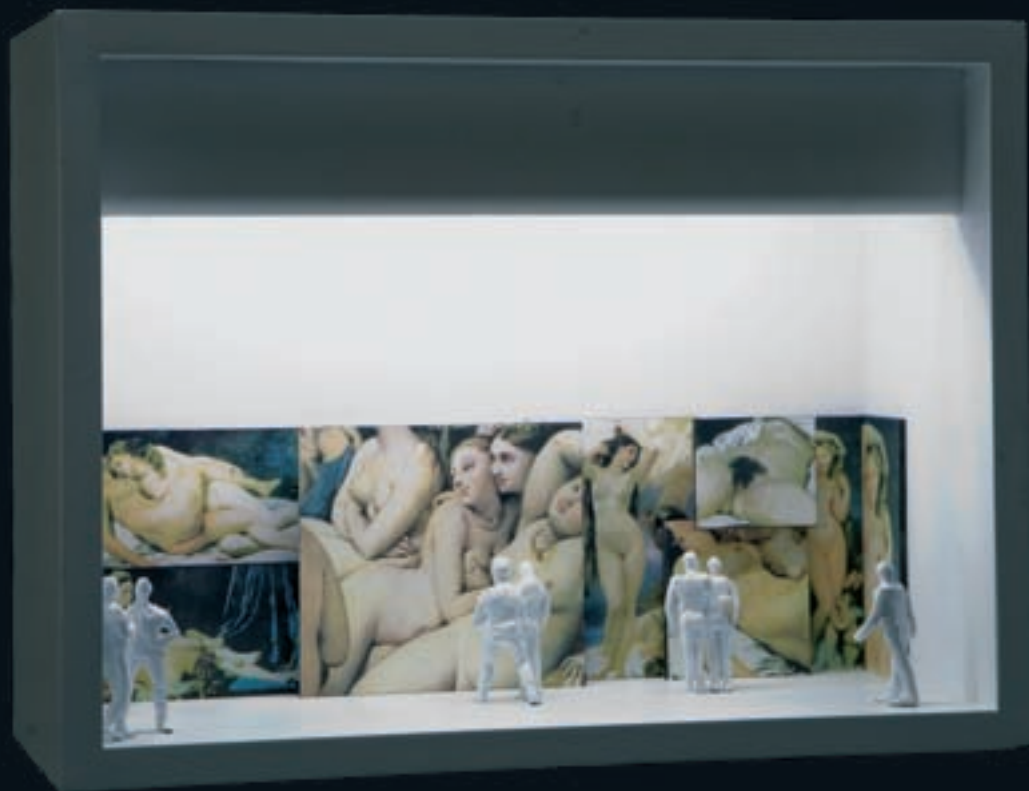

Caja: **Desnudos**
Nuestros eróticos abuelos