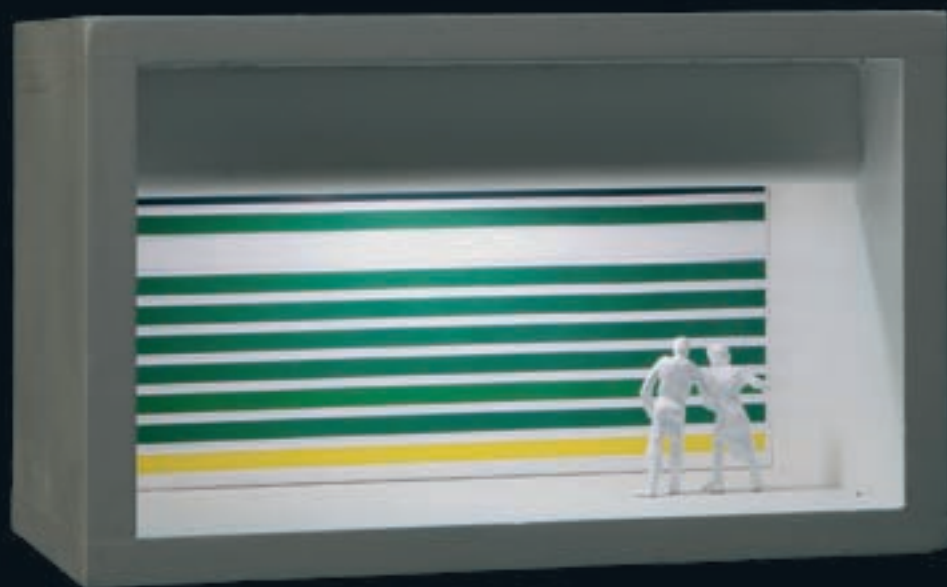

Caja: **Noland**
Líneas repetitivas made in U.S.A.